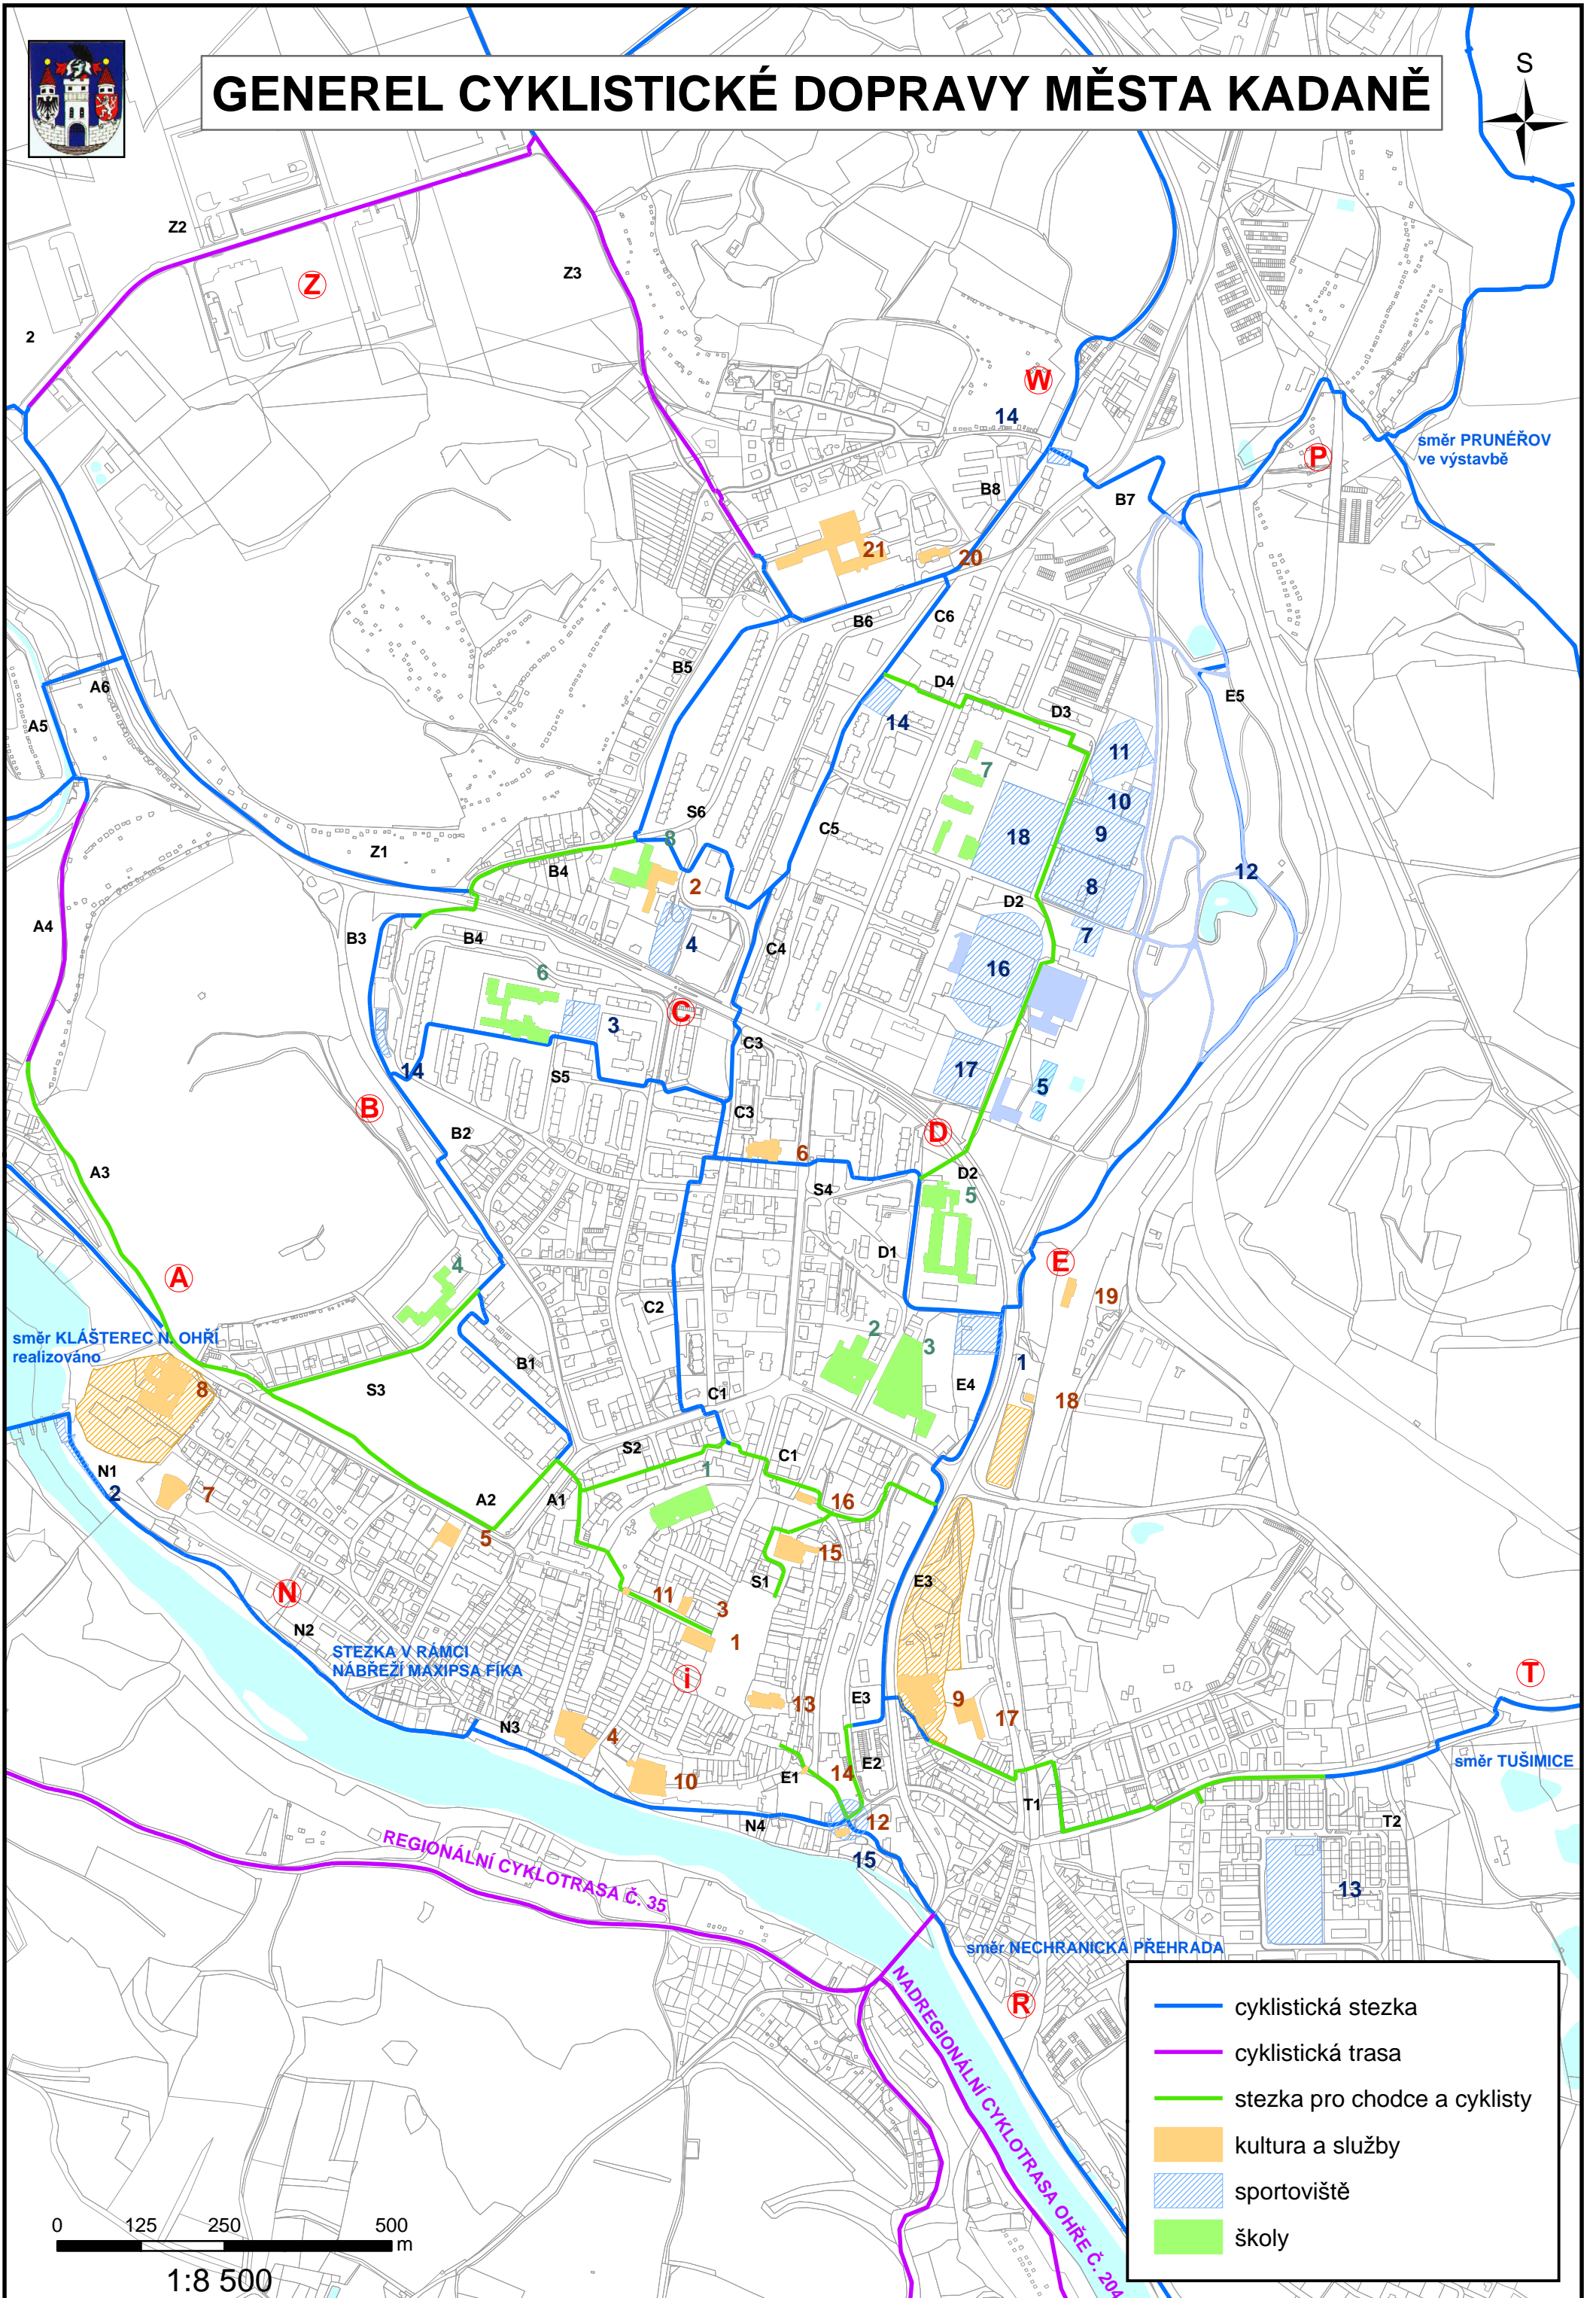

GENEREL CYKLISTICKÉ DOPRAVY MĚSTA KADANĚ

- cyklistická stezka
- cyklistická trasa
- stezka pro chodce a cyklisty
- kultura a služby
- sportoviště
- školy

0 125 250 500 m

1:8 500