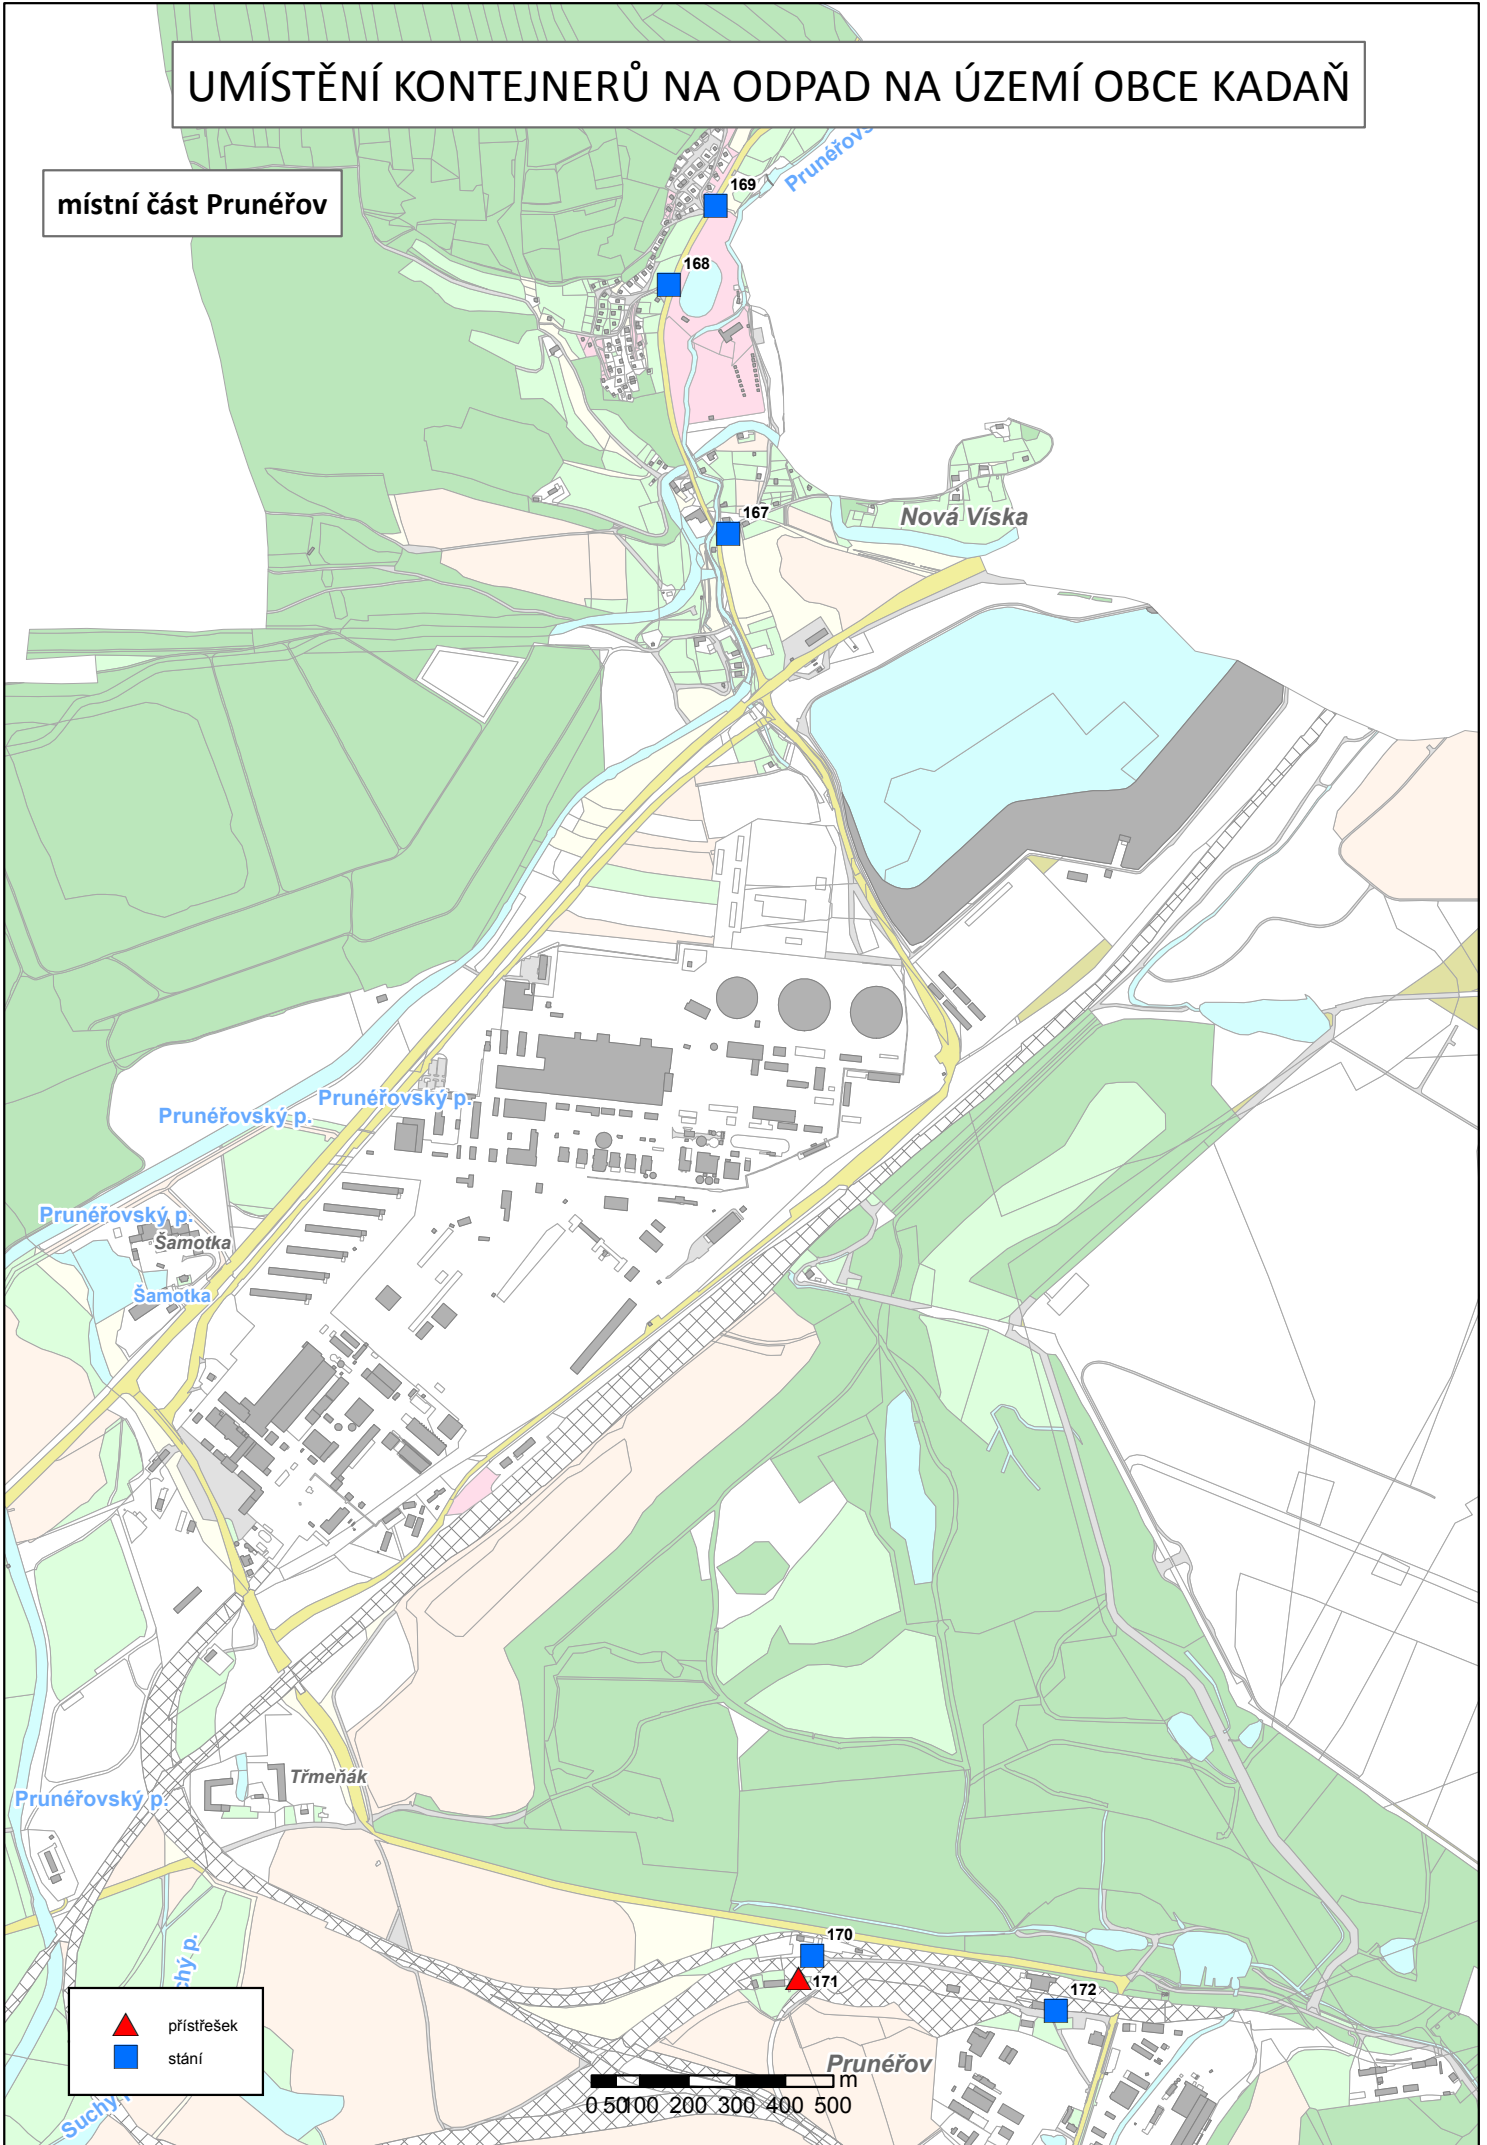

UMÍSTĚNÍ KONTEJNERŮ NA ODPAD NA ÚZEMÍ OBCE KADAŇ

místní část Pruněřov

- ▲ přístřešek
- stání

0 50 100 200 300 400 500 m