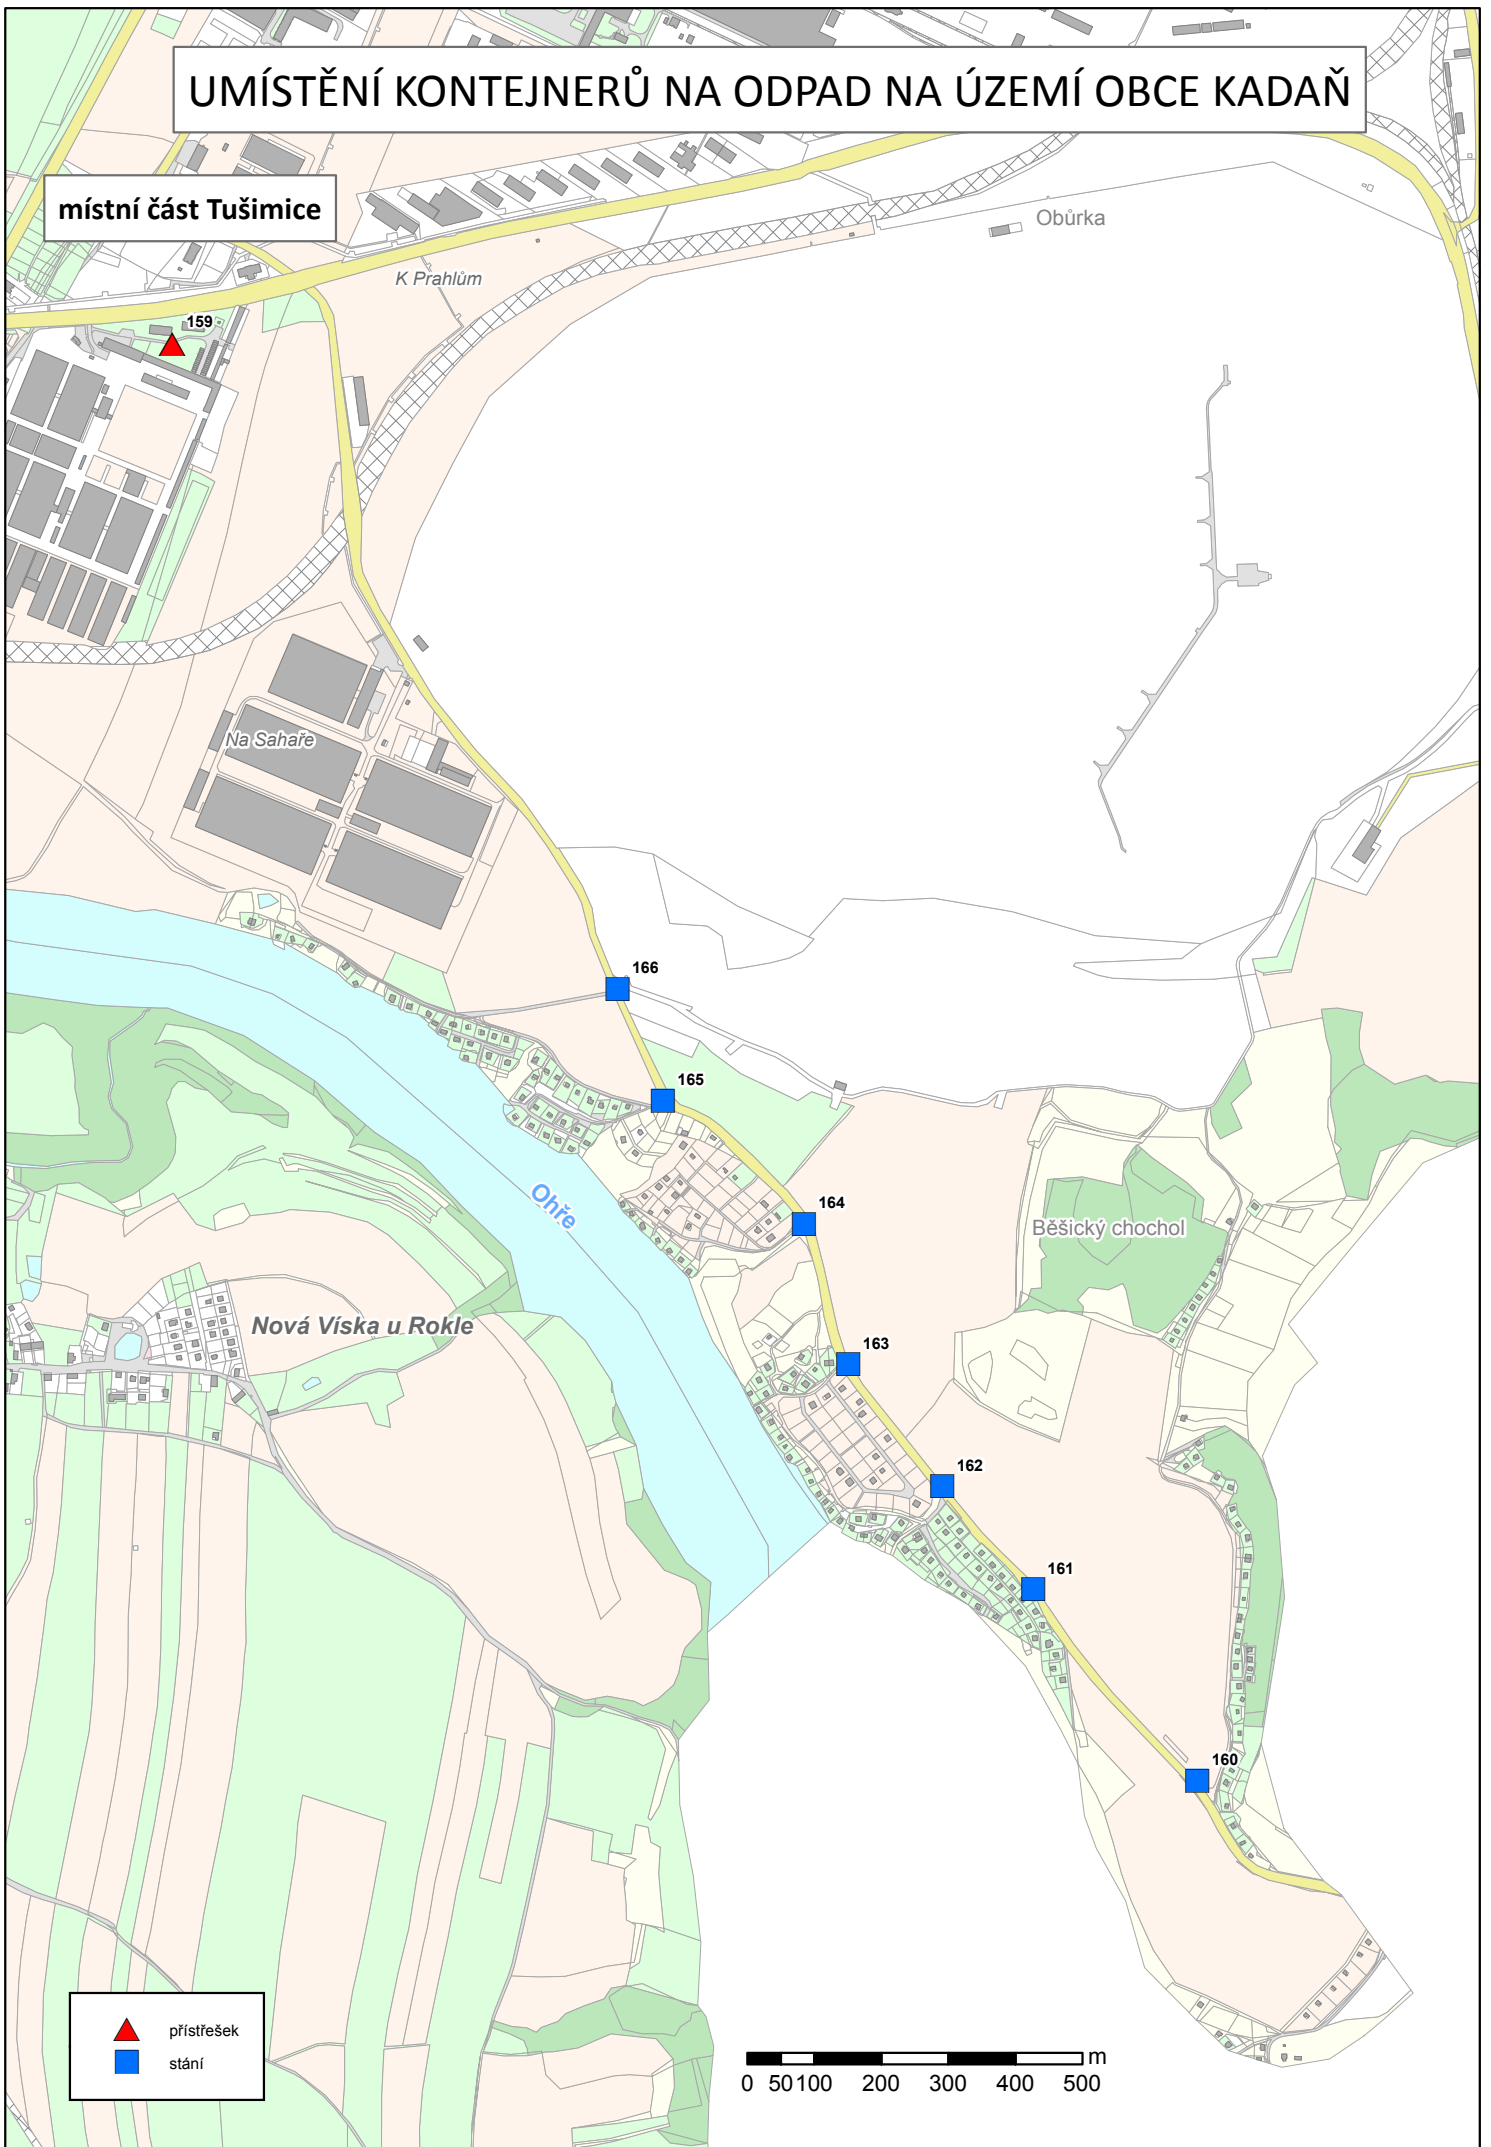

# UMÍSTĚNÍ KONTEJNERŮ NA ODPAD NA ÚZEMÍ OBCE KADAŇ

místní část Tušimice

- ▲ přístřešek
- stání

0 50 100 200 300 400 500 m