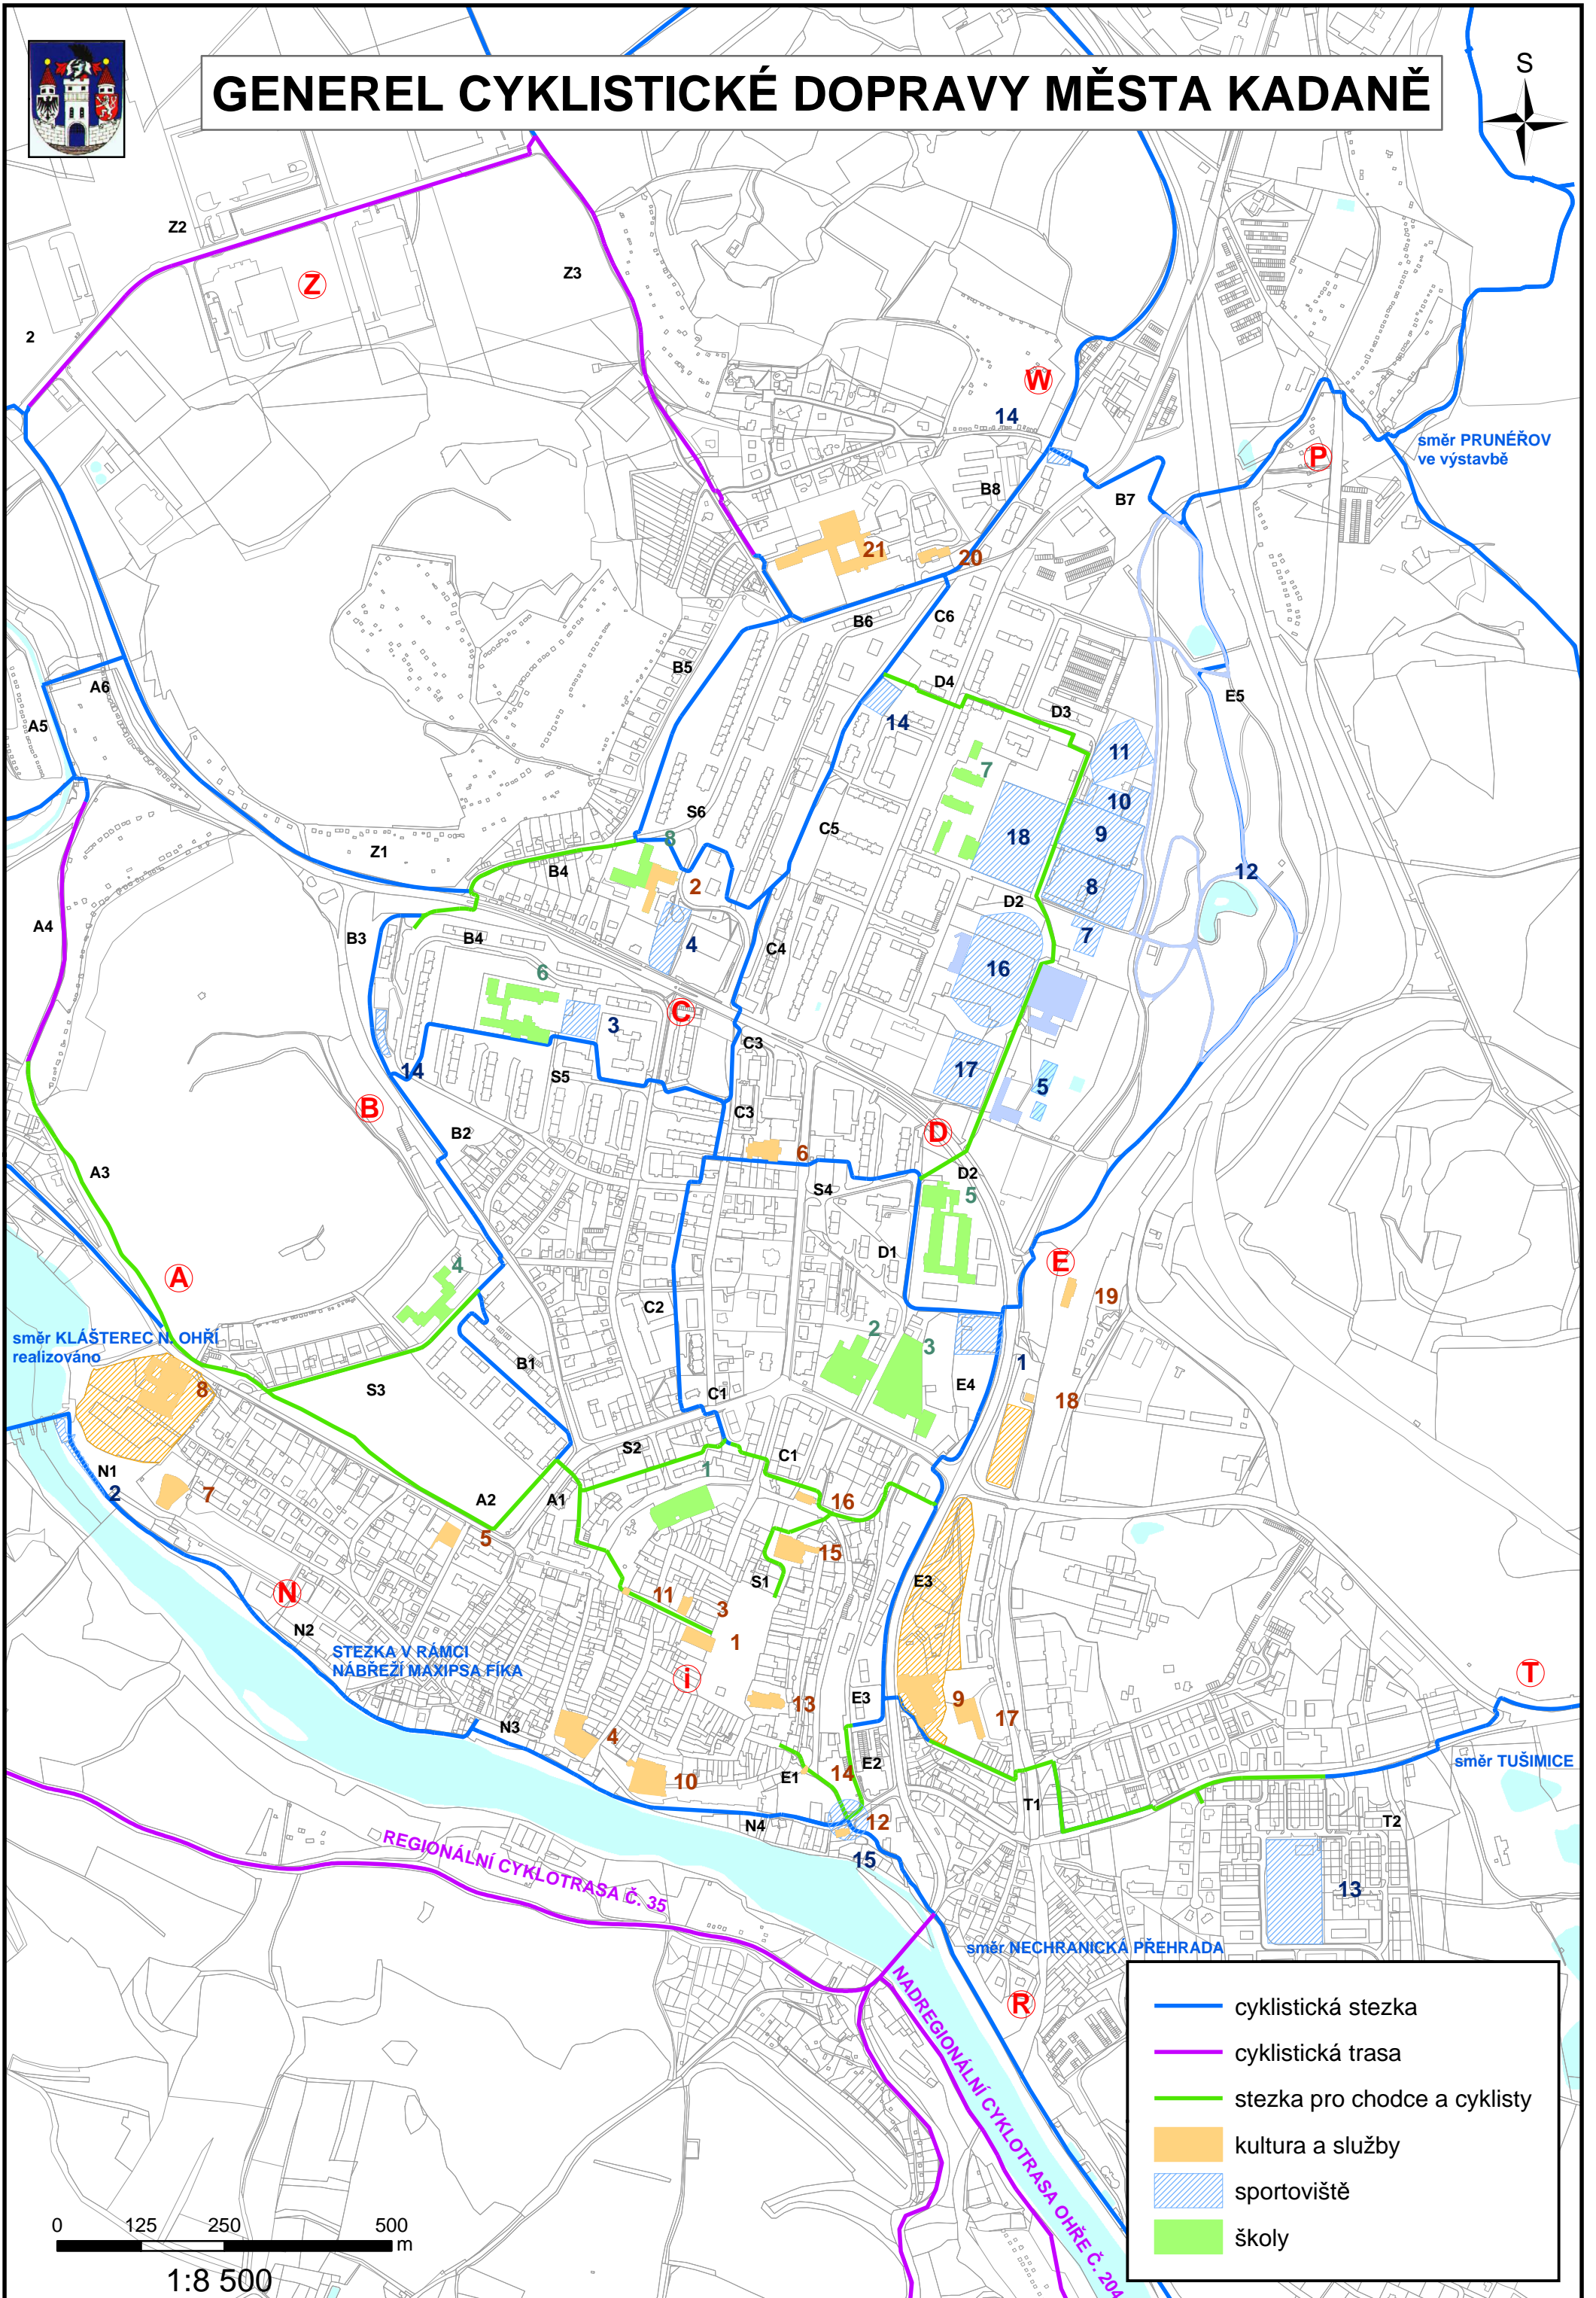

# GENEREL CYKLISTICKÉ DOPRAVY MĚSTA KADANĚ

- cyklistická stezka
- cyklistická trasa
- stezka pro chodce a cyklisty
- kultura a služby
- sportoviště
- školy

0 125 250 500 m

1:8 500